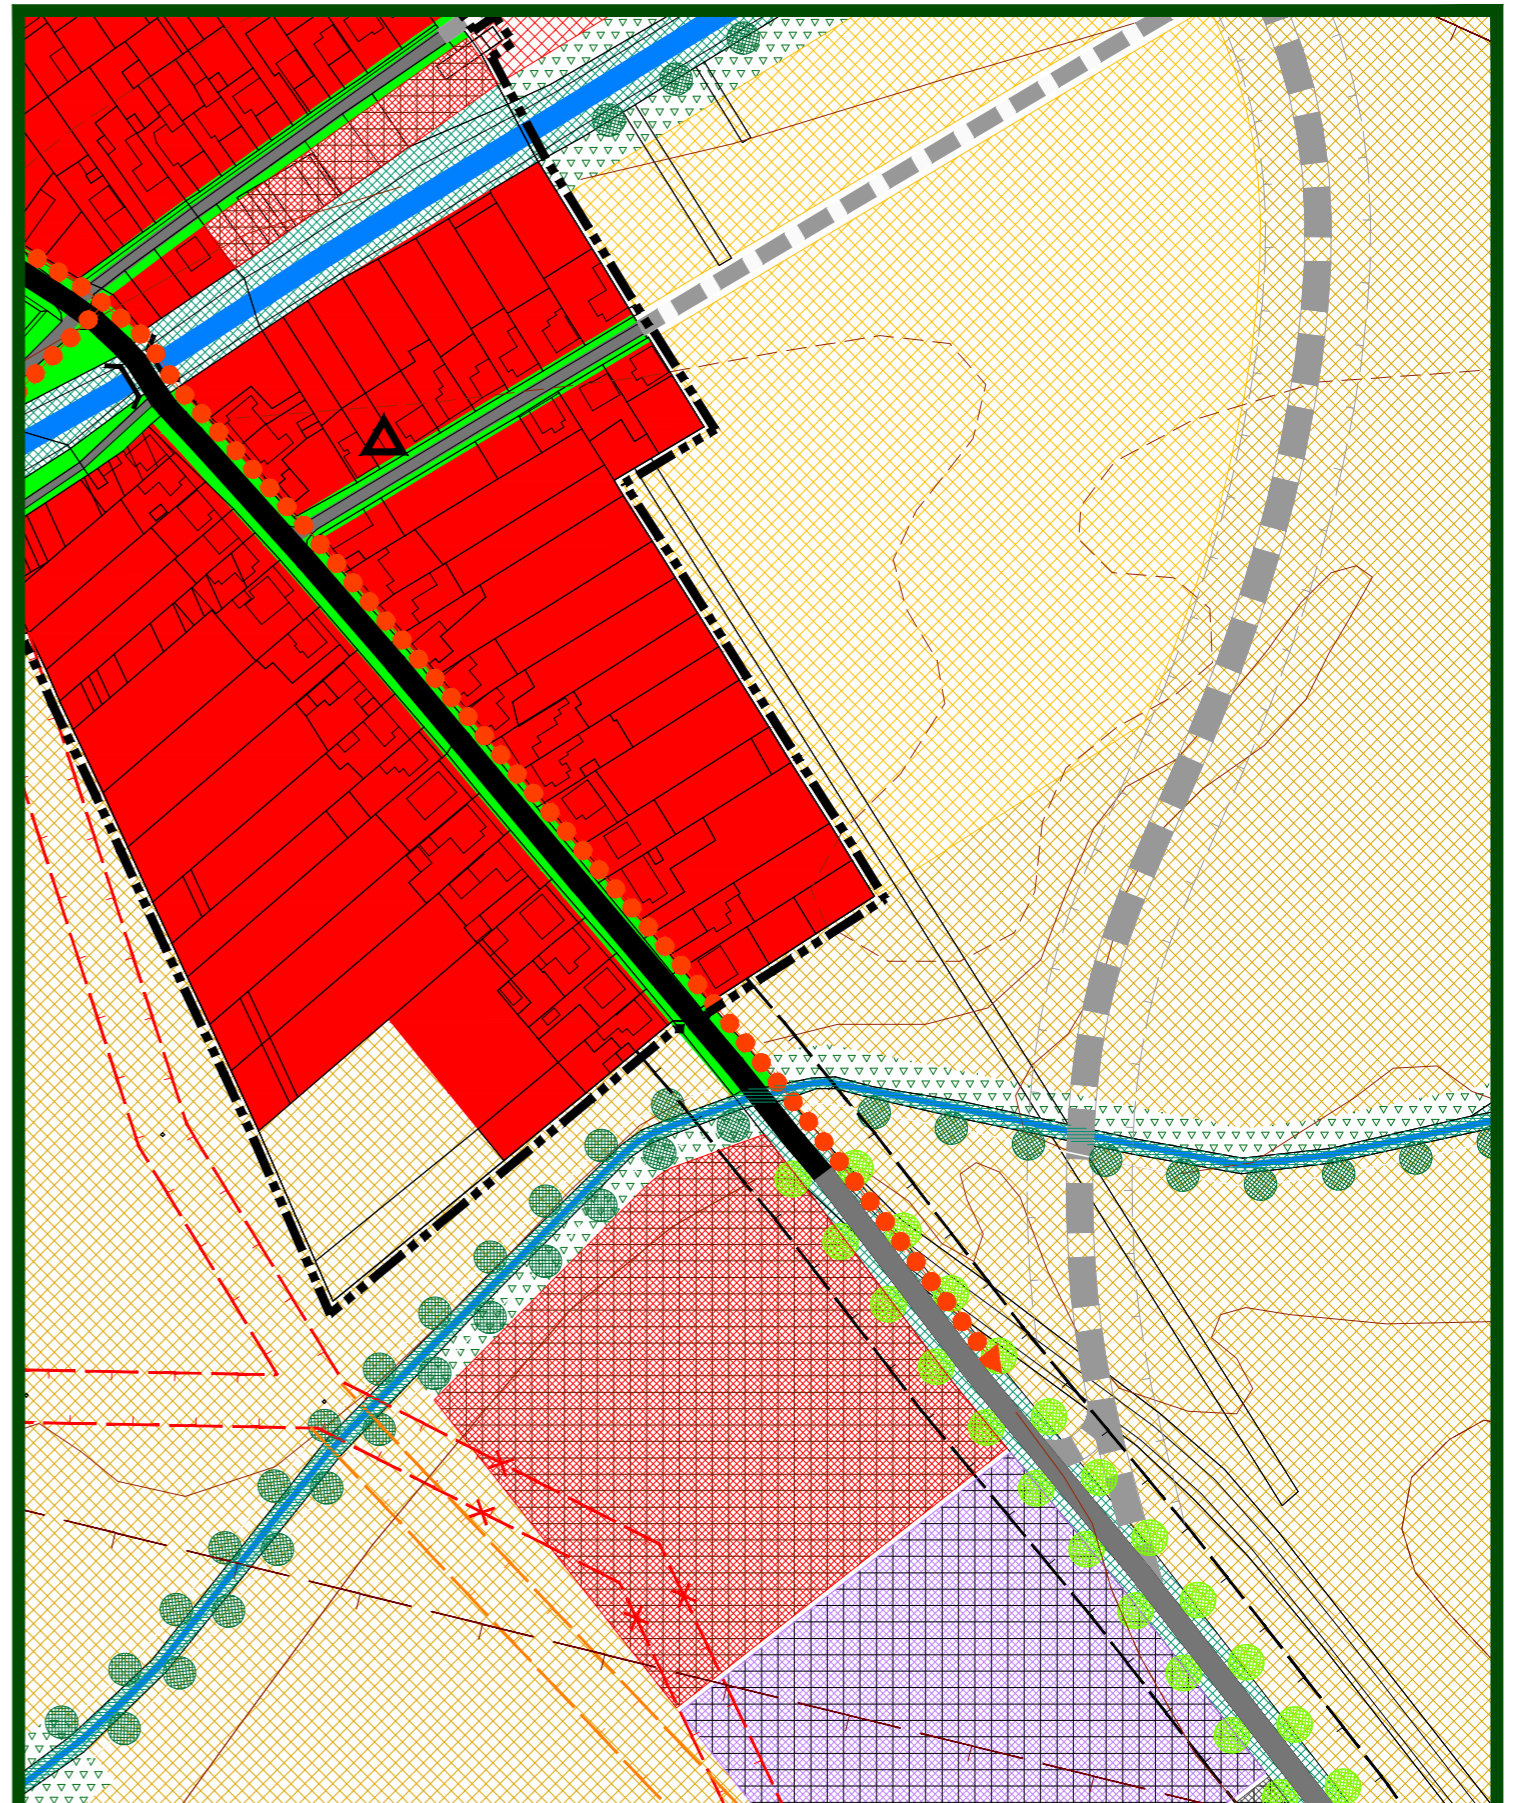

M 1 : 2 880

ÚZEMNÝ PLÁN OBCE TRAKOVICE

KOMLEXNÝ VÝKRES
PRIESTOROVÉHO USPORIADANIA A
FUNKČNÉHO VYUŽÍVANIA ÚZEMIA - **PLATNÝ ÚPN OBCE**

OBJEDNÁVATEĽ: OBEC TRAKOVICE
HL. RIEŠITEĽ: ING.ARCH. EVA KRUPOVÁ

M 1 : 2 880

ÚZEMNÝ PLÁN OBCE TRAKOVICE

KOMLEXNÝ VÝKRES
PRIESTOROVÉHO USPORIADANIA A
FUNKČNÉHO VYUŽÍVANIA ÚZEMIA - **PLATNÝ ÚPN OBCE**

OBJEDNÁVATEĽ: OBEC TRAKOVICE
HL. RIEŠITEĽ: ING.ARCH. EVA KRUPOVÁ