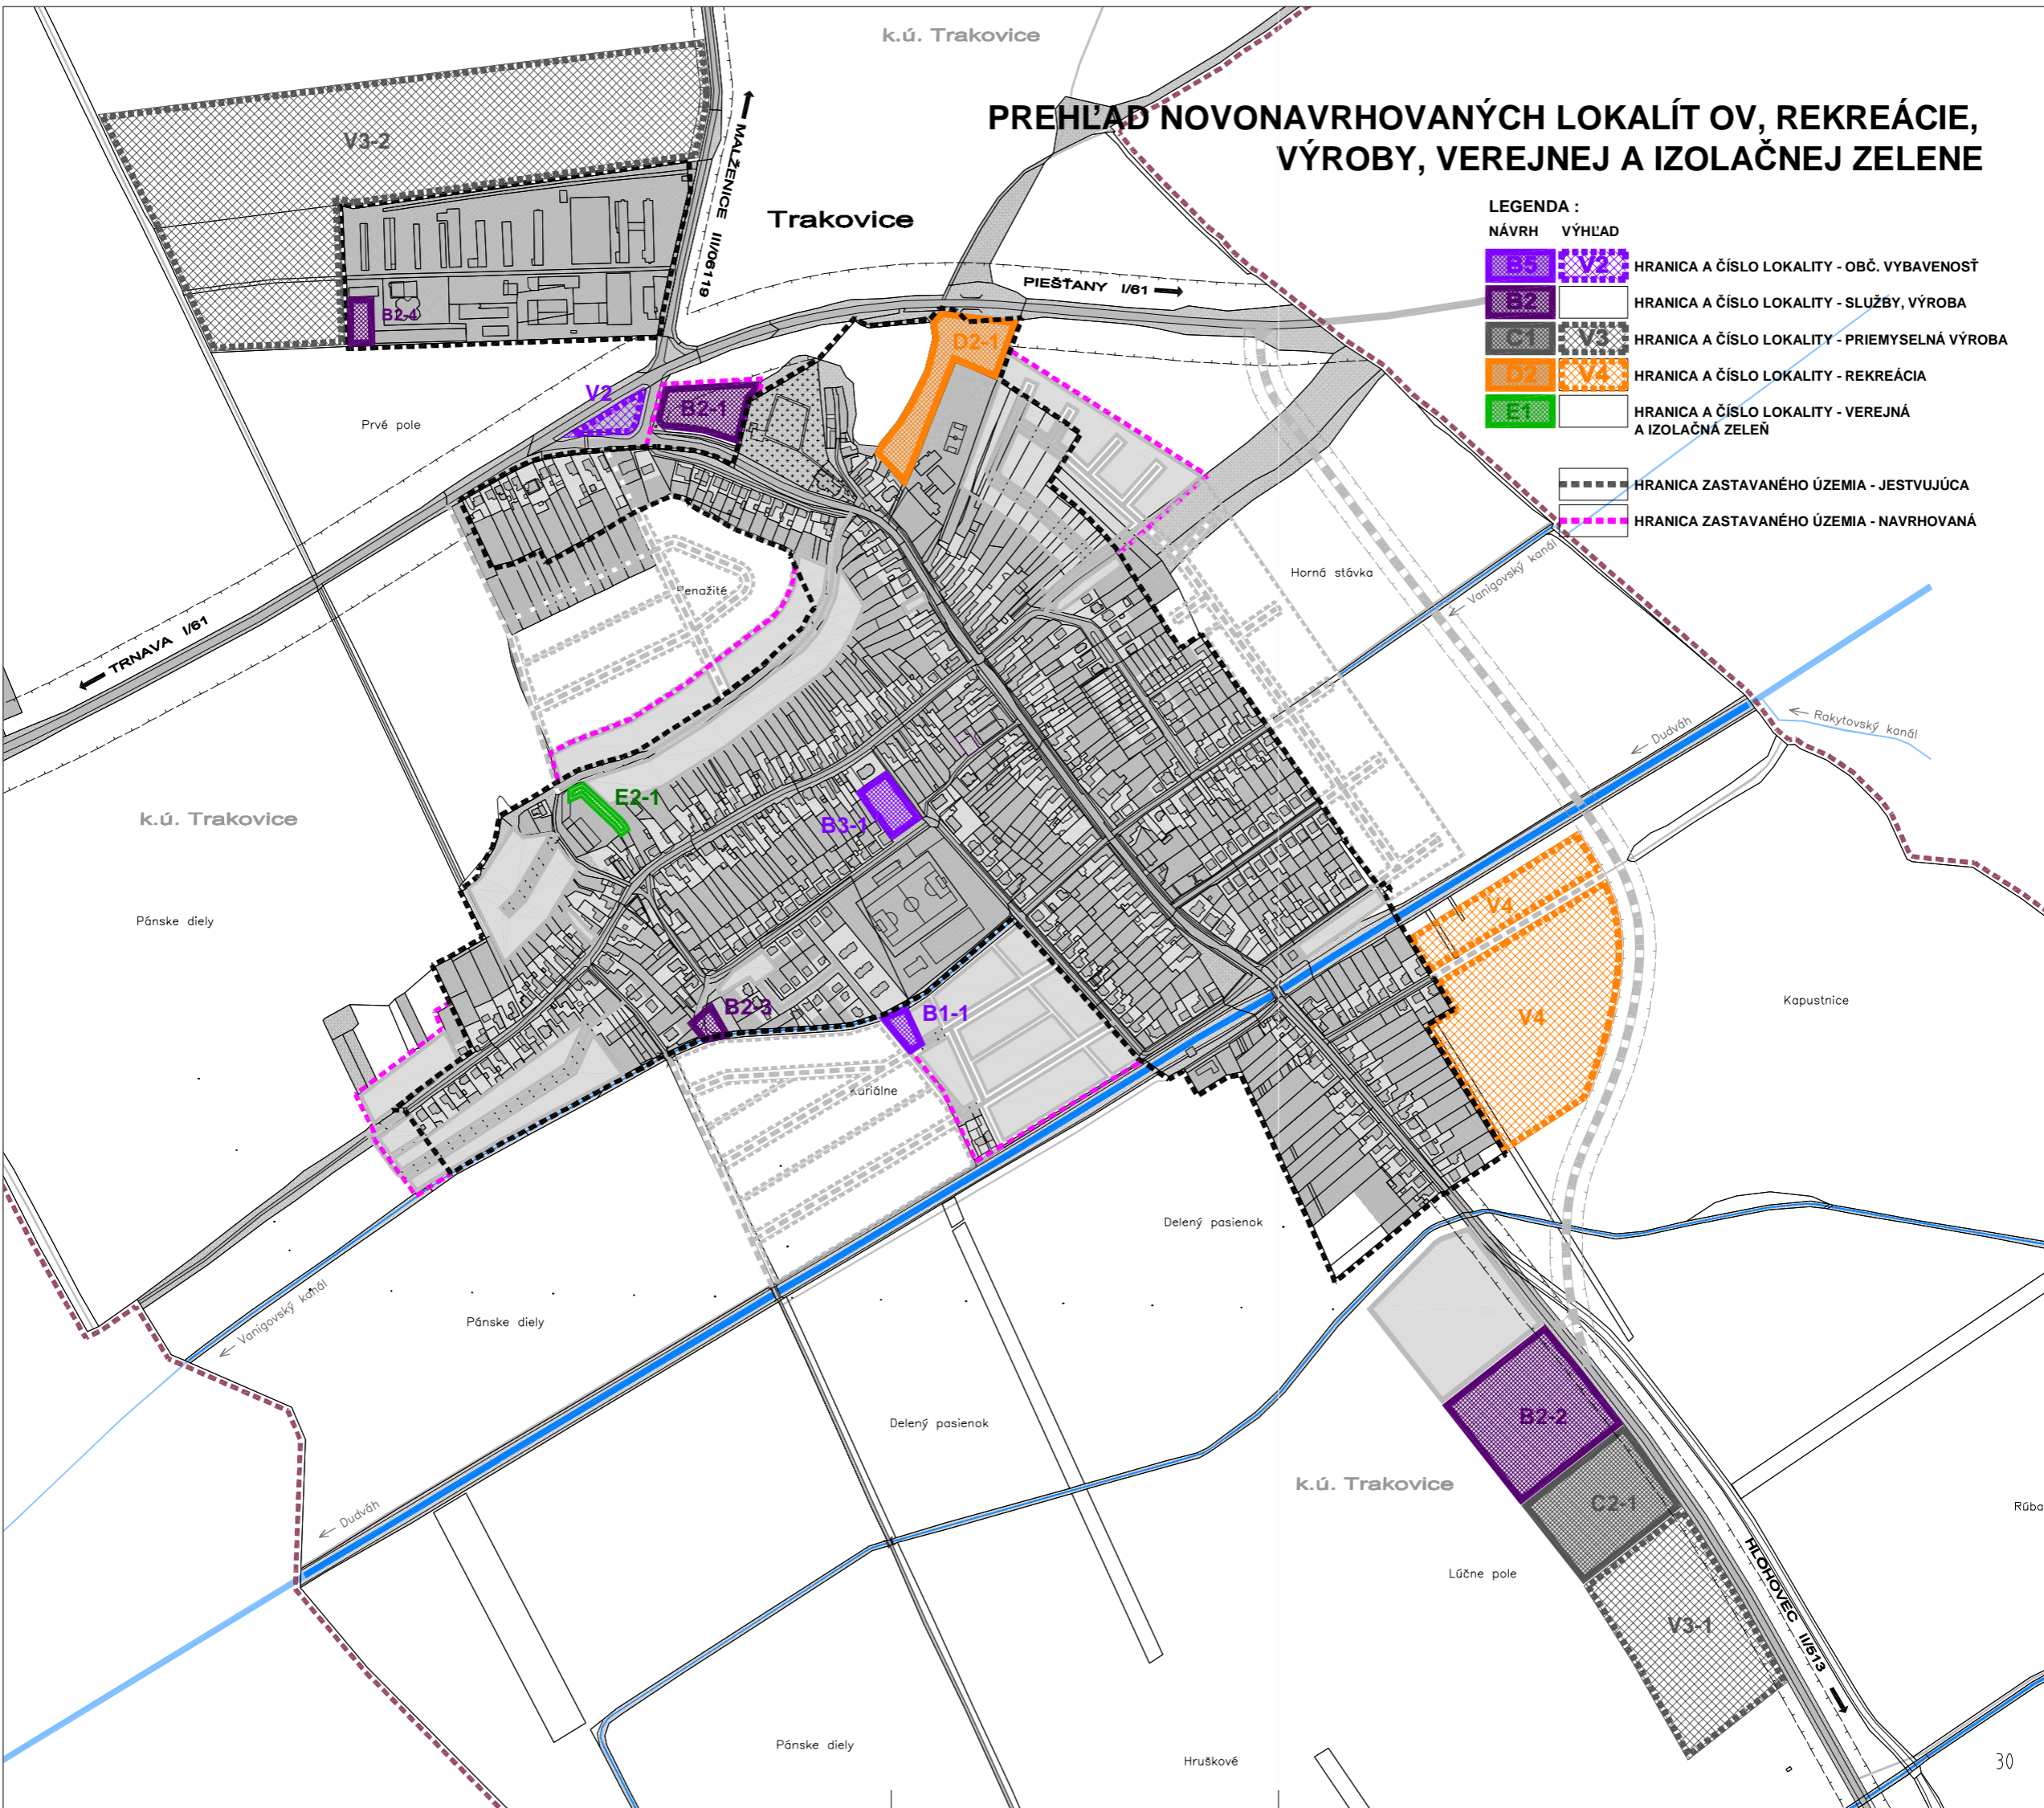

PREHLAD NOVONAVRHOVANÝCH LOKALÍT OV, REKREÁCIE, VÝROBY, VEREJNEJ A IZOLAČNEJ ZELENE

LEGENDA :

NÁVRH	VÝHLAD	HRANICA A ČÍSLO LOKALITY - OBČ. VYBAVENOSŤ
B2-1	V2	HRANICA A ČÍSLO LOKALITY - OBČ. VYBAVENOSŤ
E2-1		HRANICA A ČÍSLO LOKALITY - SLUŽBY, VÝROBA
C2-1	V3	HRANICA A ČÍSLO LOKALITY - PRIEMYSELNÁ VÝROBA
D2-1	V4	HRANICA A ČÍSLO LOKALITY - REKREÁCIA
E2-1		HRANICA A ČÍSLO LOKALITY - VEREJNÁ A IZOLAČNÁ ZELEN
		HRANICA ZASTAVANÉHO ÚZEMIA - JESTVUJÚCA
		HRANICA ZASTAVANÉHO ÚZEMIA - NAVRHOVANÁ