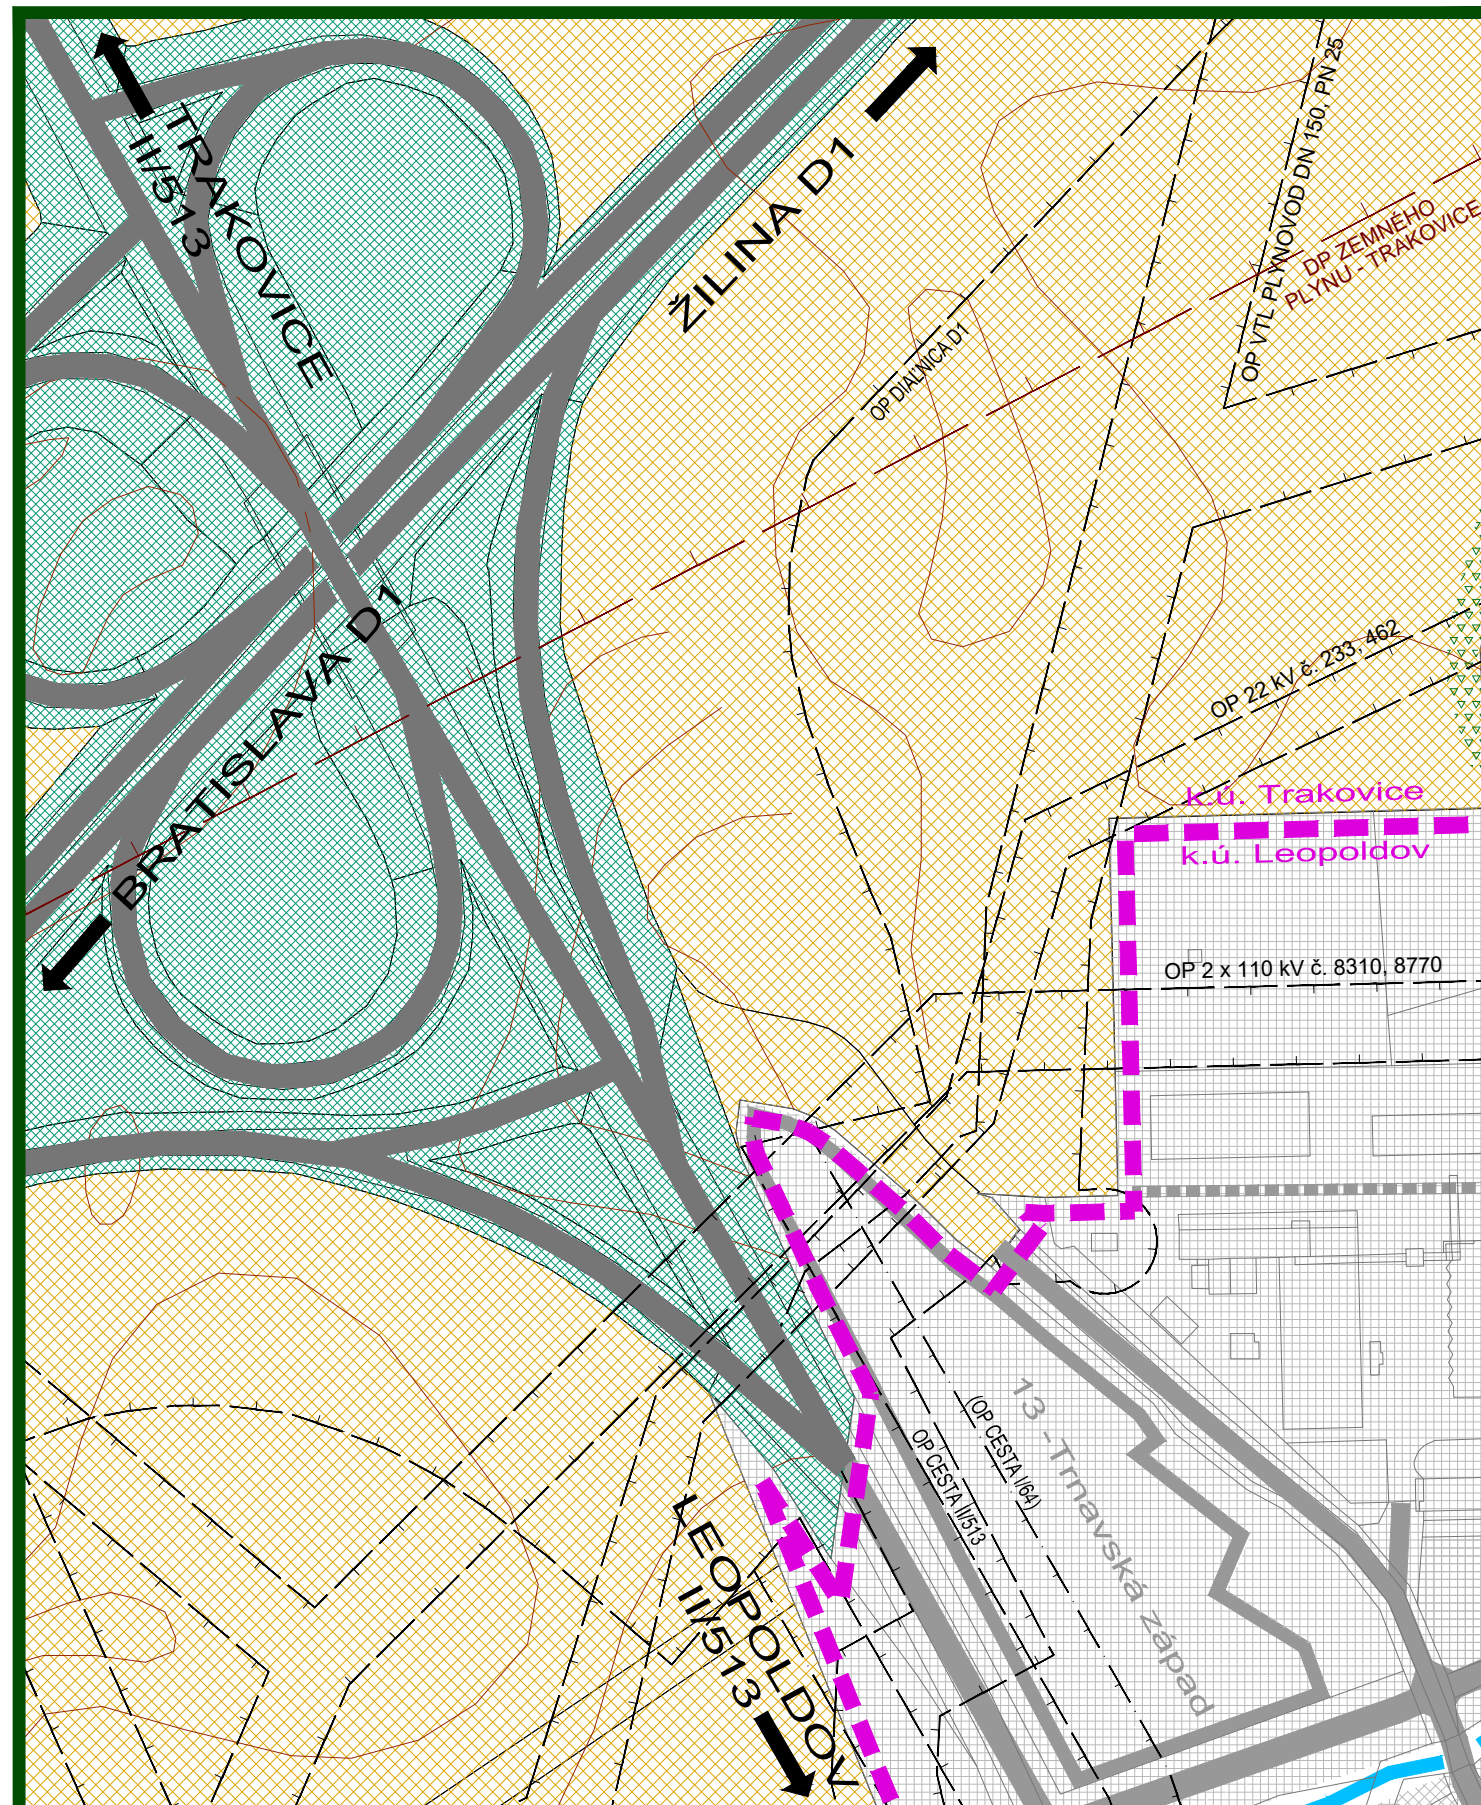

M 1 : 2 880

ÚZEMNÝ PLÁN OBCE TRAKOVICE

KOMLEXNÝ VÝKRES
PRIESTOROVÉHO USPORIADANIA A
FUNKČNÉHO VYUŽÍVANIA ÚZEMIA

OBJEDNÁVATEĽ: OBEC TRAKOVICE
HL. RIEŠITEĽ: ING.ARCH. EVA KRUPOVÁ
PLATNÝ ÚPN OBCE

M 1 : 2 880

ÚZEMNÝ PLÁN OBCE TRAKOVICE

KOMLEXNÝ VÝKRES
PRIESTOROVÉHO USPORIADANIA A
FUNKČNÉHO VYUŽÍVANIA ÚZEMIA

OBJEDNÁVATEĽ: OBEC TRAKOVICE
HL. RIEŠITEĽ: ING.ARCH. EVA KRUPOVÁ
PLATNÝ ÚPN OBCE